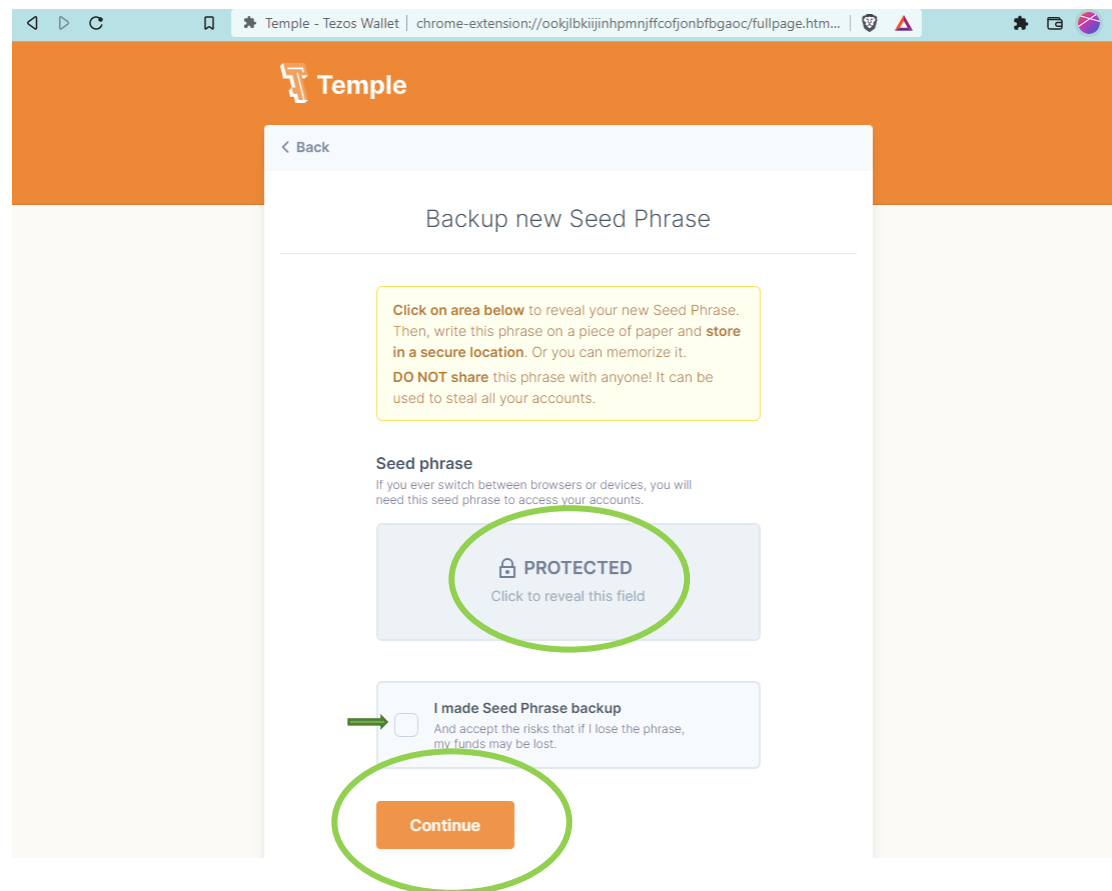

Kliknutím na šedé pole se zámečkem *Protected* **zobrazíte tzv. seed phrase**. Celou sekvenci si **uložte na bezpečné místo a nikdy ji s nikým nesdílejte**. Potvrďte, že máte seed phrase uloženou, a klikněte na *Continue*. Seed phrase budete potřebovat hned v dalším kroku.