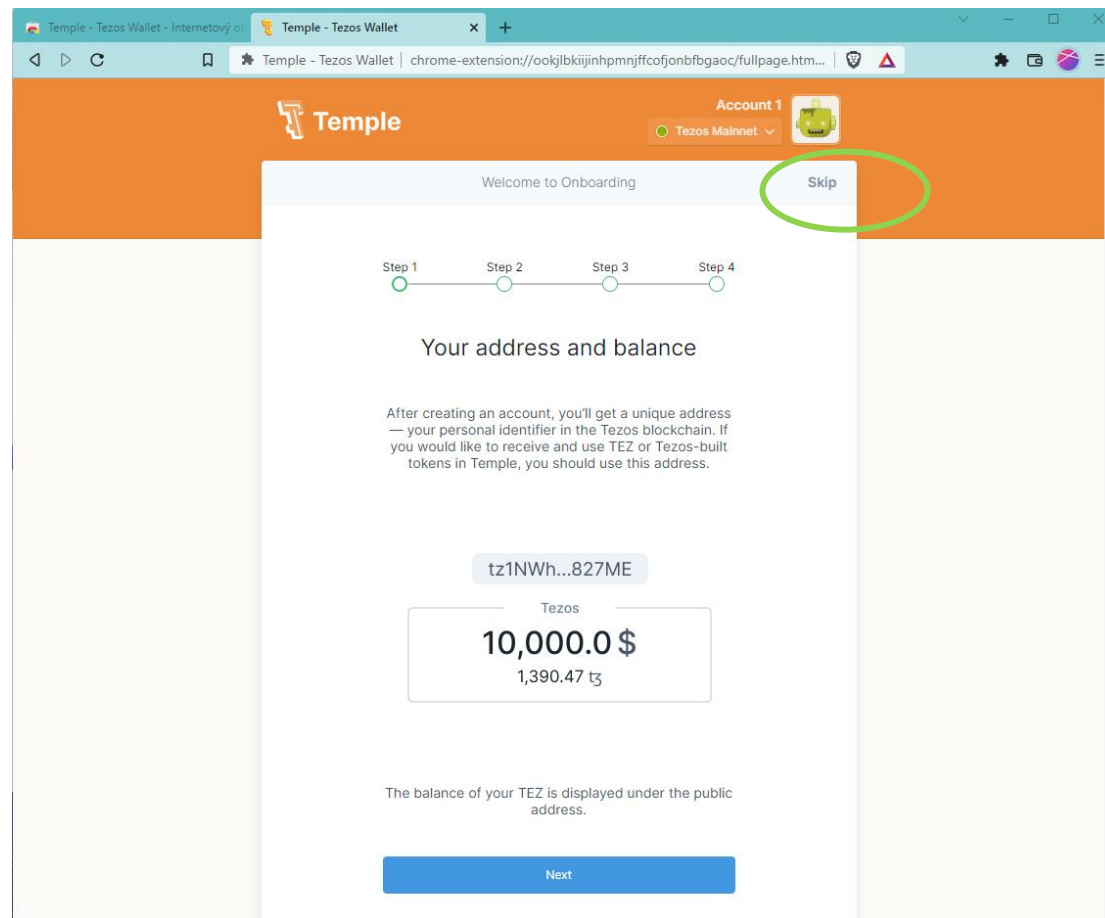

Hurá! **Máte svou vlastní adresu a peněženku pro blockchain Tezos.** Na kartě teď vidíte uvítací sekvenci. Můžete si ji projít, nebo ji přeskočit pomocí *Skip*. Stejně tak přeskočte další nabídky na stažení mobilní aplikace.