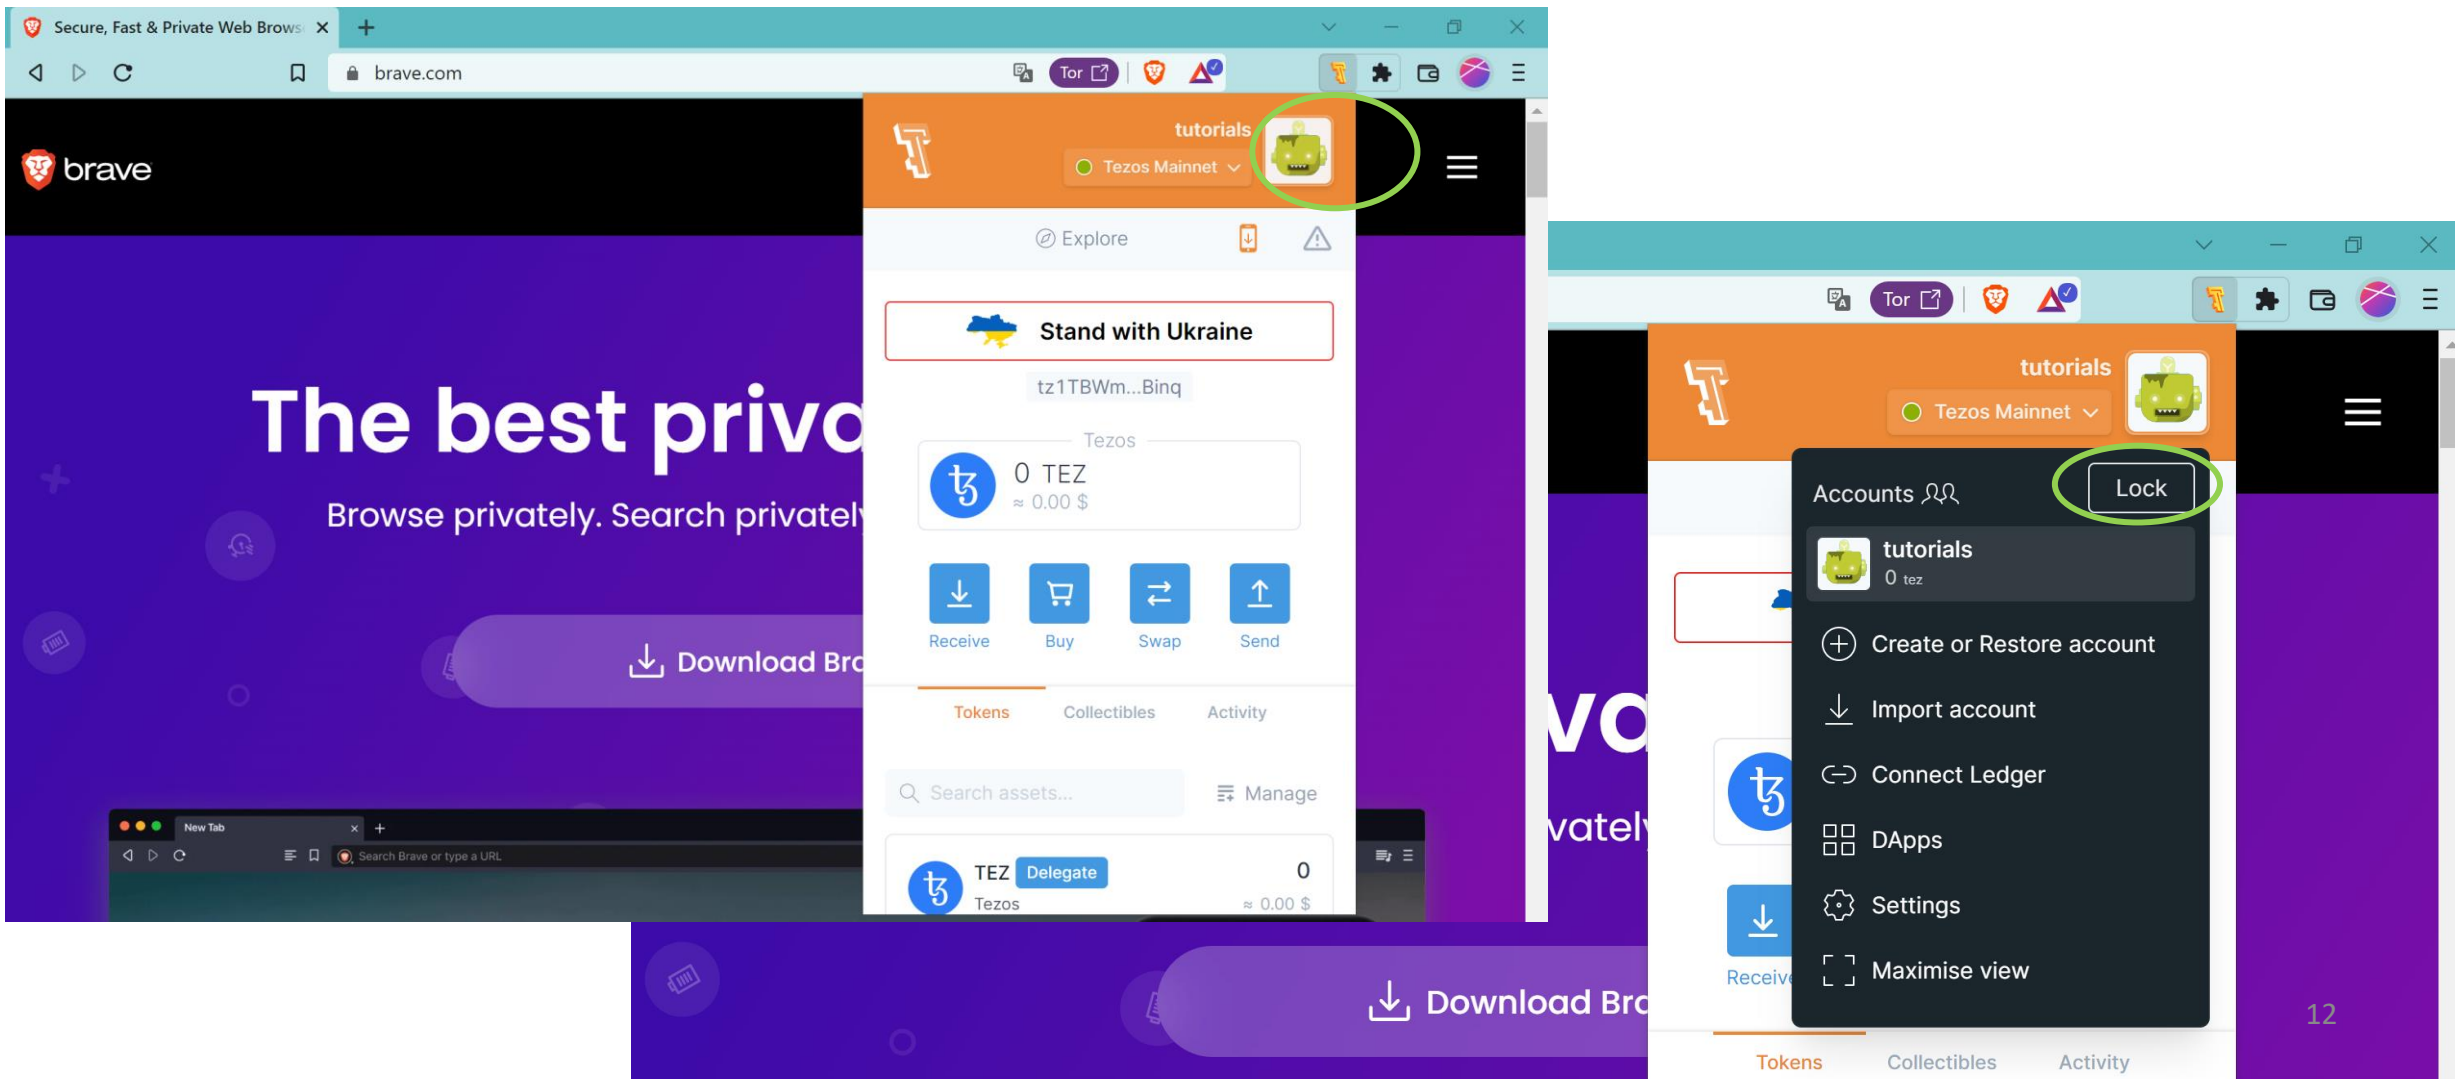

Vaše peněženka je teď přístupná přes ikonu rozšíření v horní liště prohlížeče. **Pokud peněženku nepoužíváte, zamkněte ji.** Klikněte na ikonu avatara a v horní části rozbalené nabídky klikněte na *Lock*.