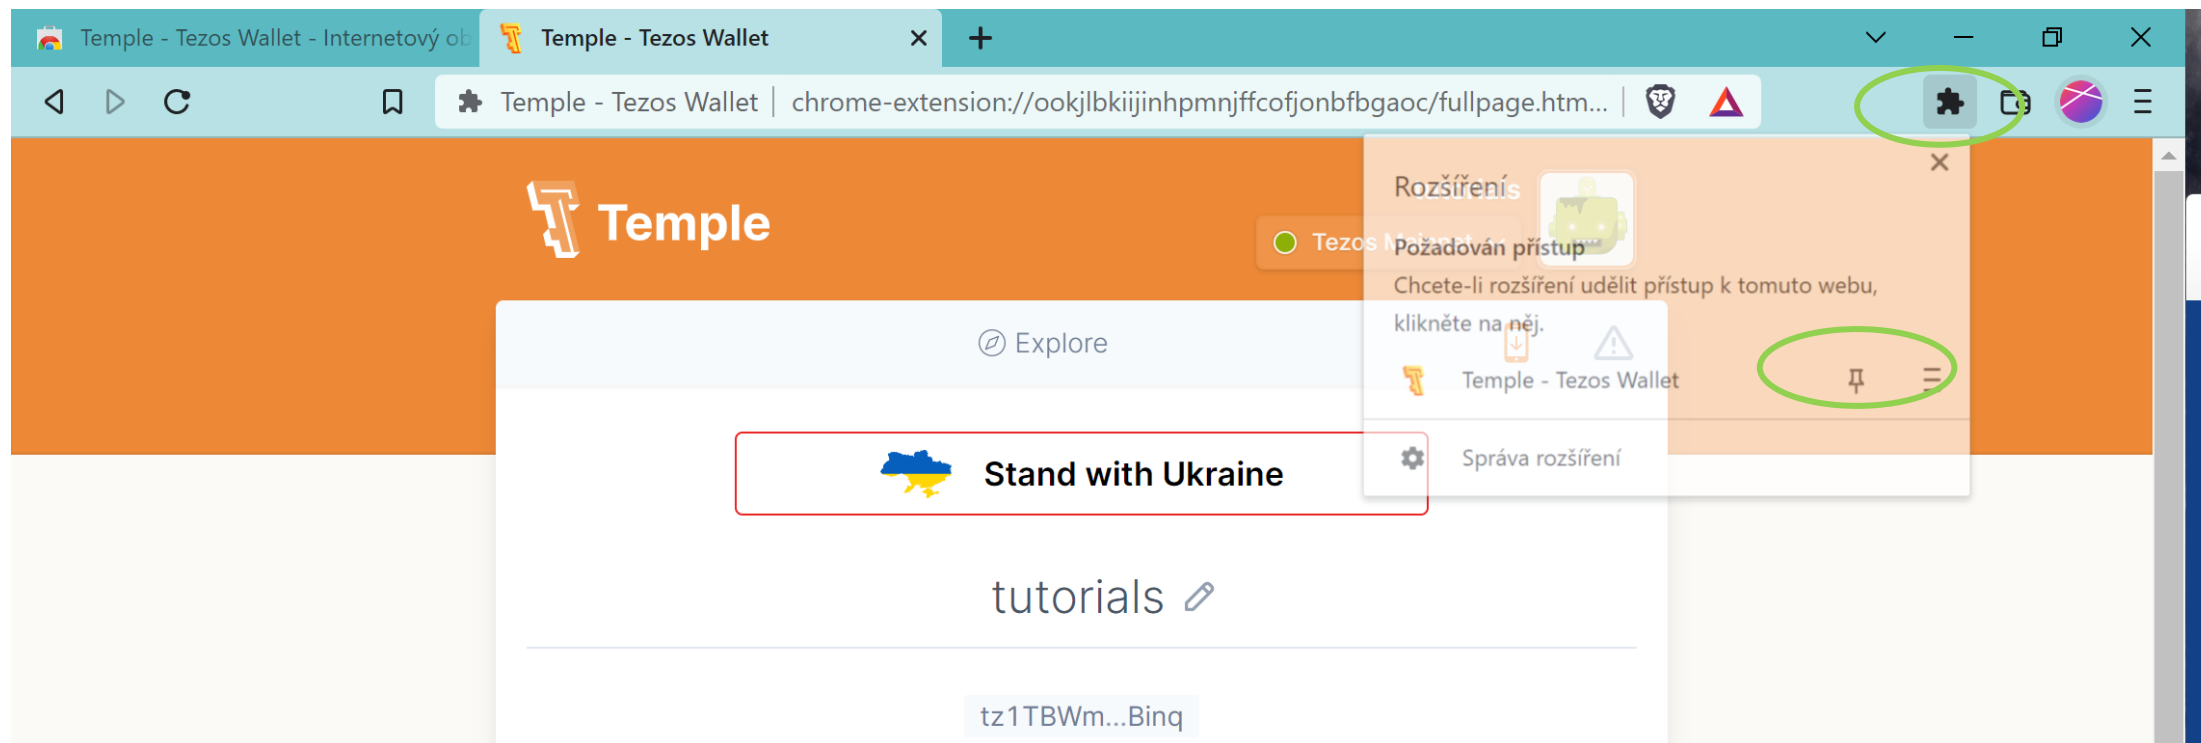

Bude se vám hodit Temple Wallet **rozšíření připnout na lištu**, abyste ho měli po ruce. Klikněte v horní části na ikonu puzzle, rozbalí se vám seznam nainstalovaných rozšíření, která můžete připnout na lištu. Kartu rozšíření můžete zavřít.