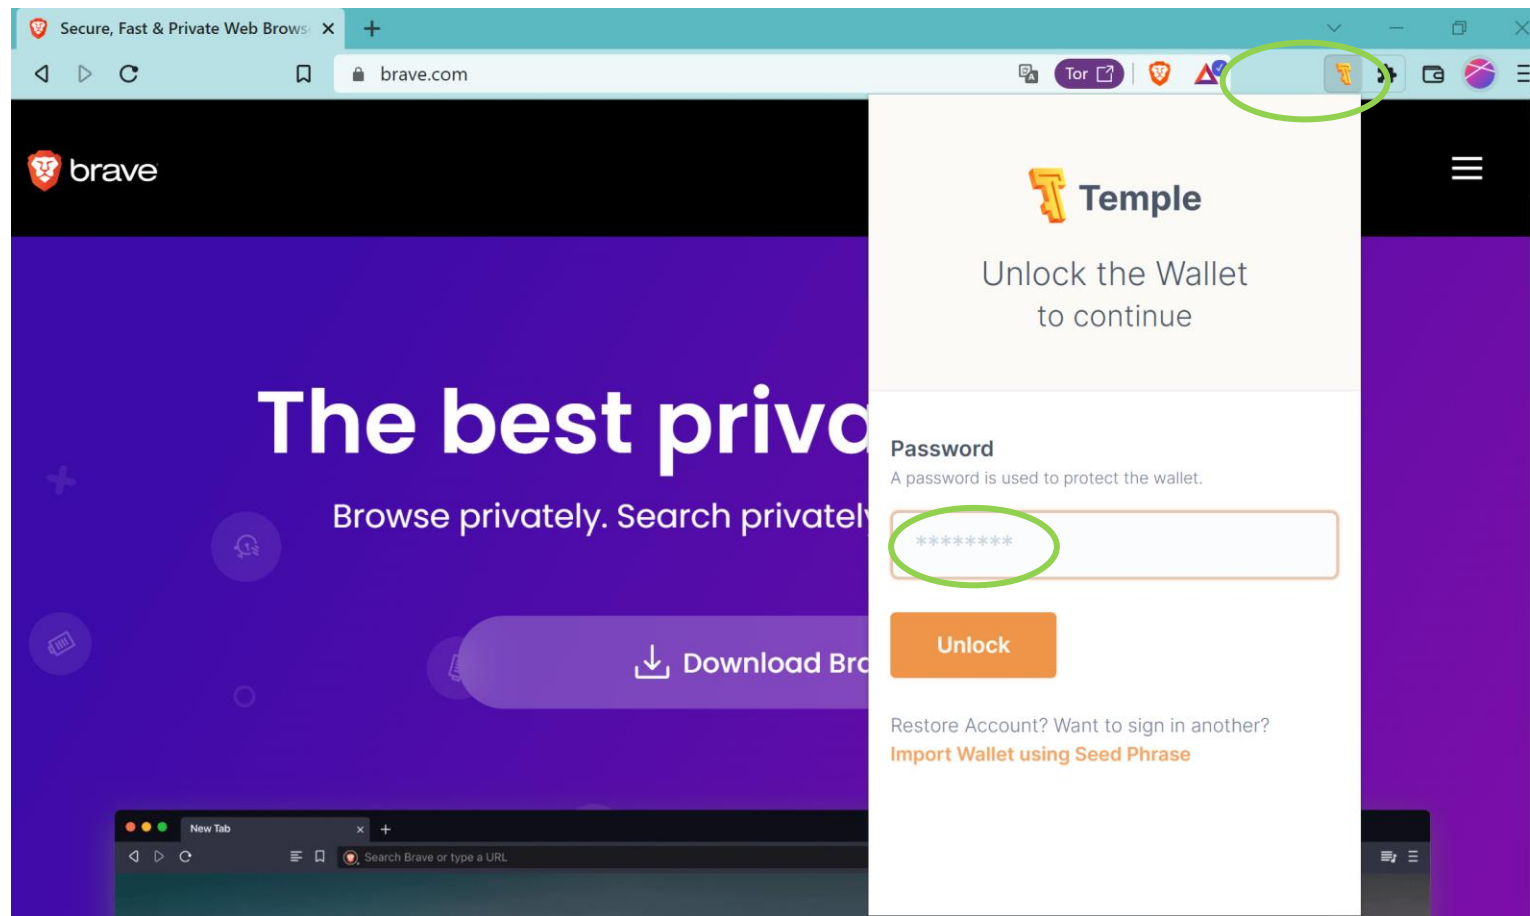

K peněžence se zpátky přihlásíte kliknutím na ikonu Temple Wallet a zadáním hesla.