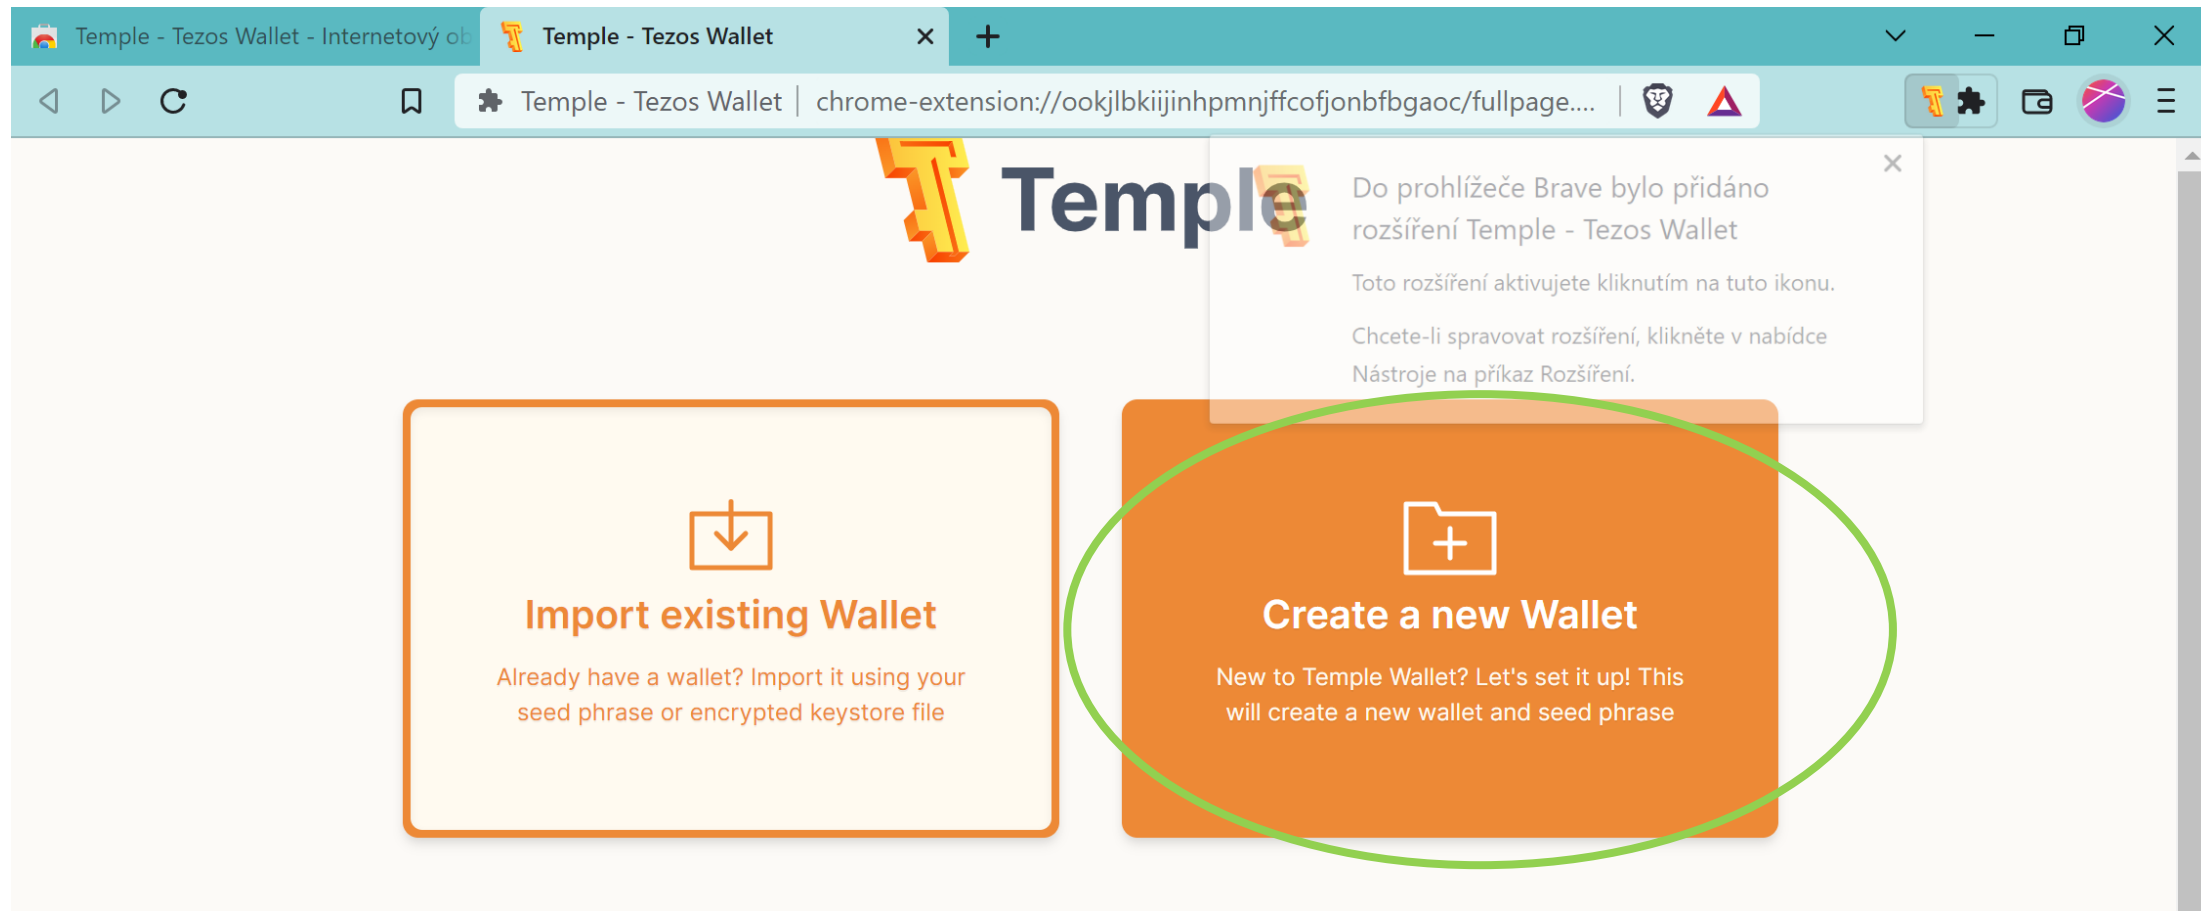

Otevře se vám karta pro **vytvoření nové peněženky**. Klikněte na *Create a new wallet*.